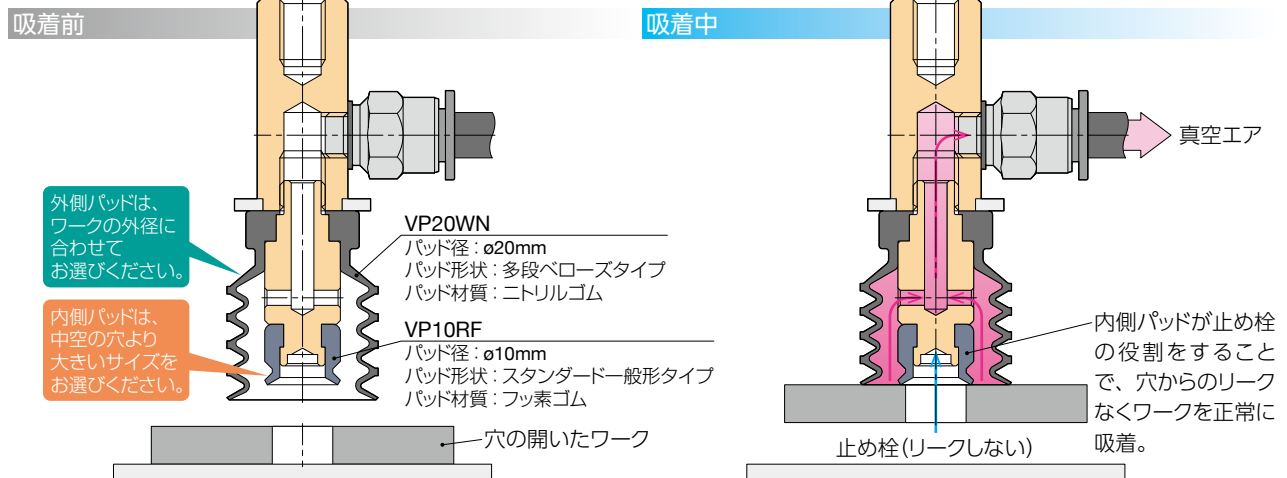

特殊品情報 [真空]

Special Products Information

□ : EP615-19P, EP915-31P

真空パッド

ドーナツ型ワーク
対応タイプ

■ 穴が開いたワークの吸着搬送をあきらめていませんか？

50円玉のような穴の開いたワークの吸着に最適。

CD、DVD、BDの吸着にも最適。

■ 必要以上に大きな真空源、大きな配管を使っていませんか？

吸込流量が少なくできることで、真空源の省エネや、真空配管のサイズダウンが可能。

■ ワーク形状にマッチした
真空パッドの組合せを
短納期、低コストで
提案させていただきます。

実際に手に取って見たいお客様は、
最寄りの営業所(下記)へ
お問い合わせください。

⚠ 本製品は特注対応品のため詳細形式、納期および価格については最寄りの営業所(下記)へお問い合わせください。
本製品をご使用の際は、お客様の評価判断の上ご使用ください。